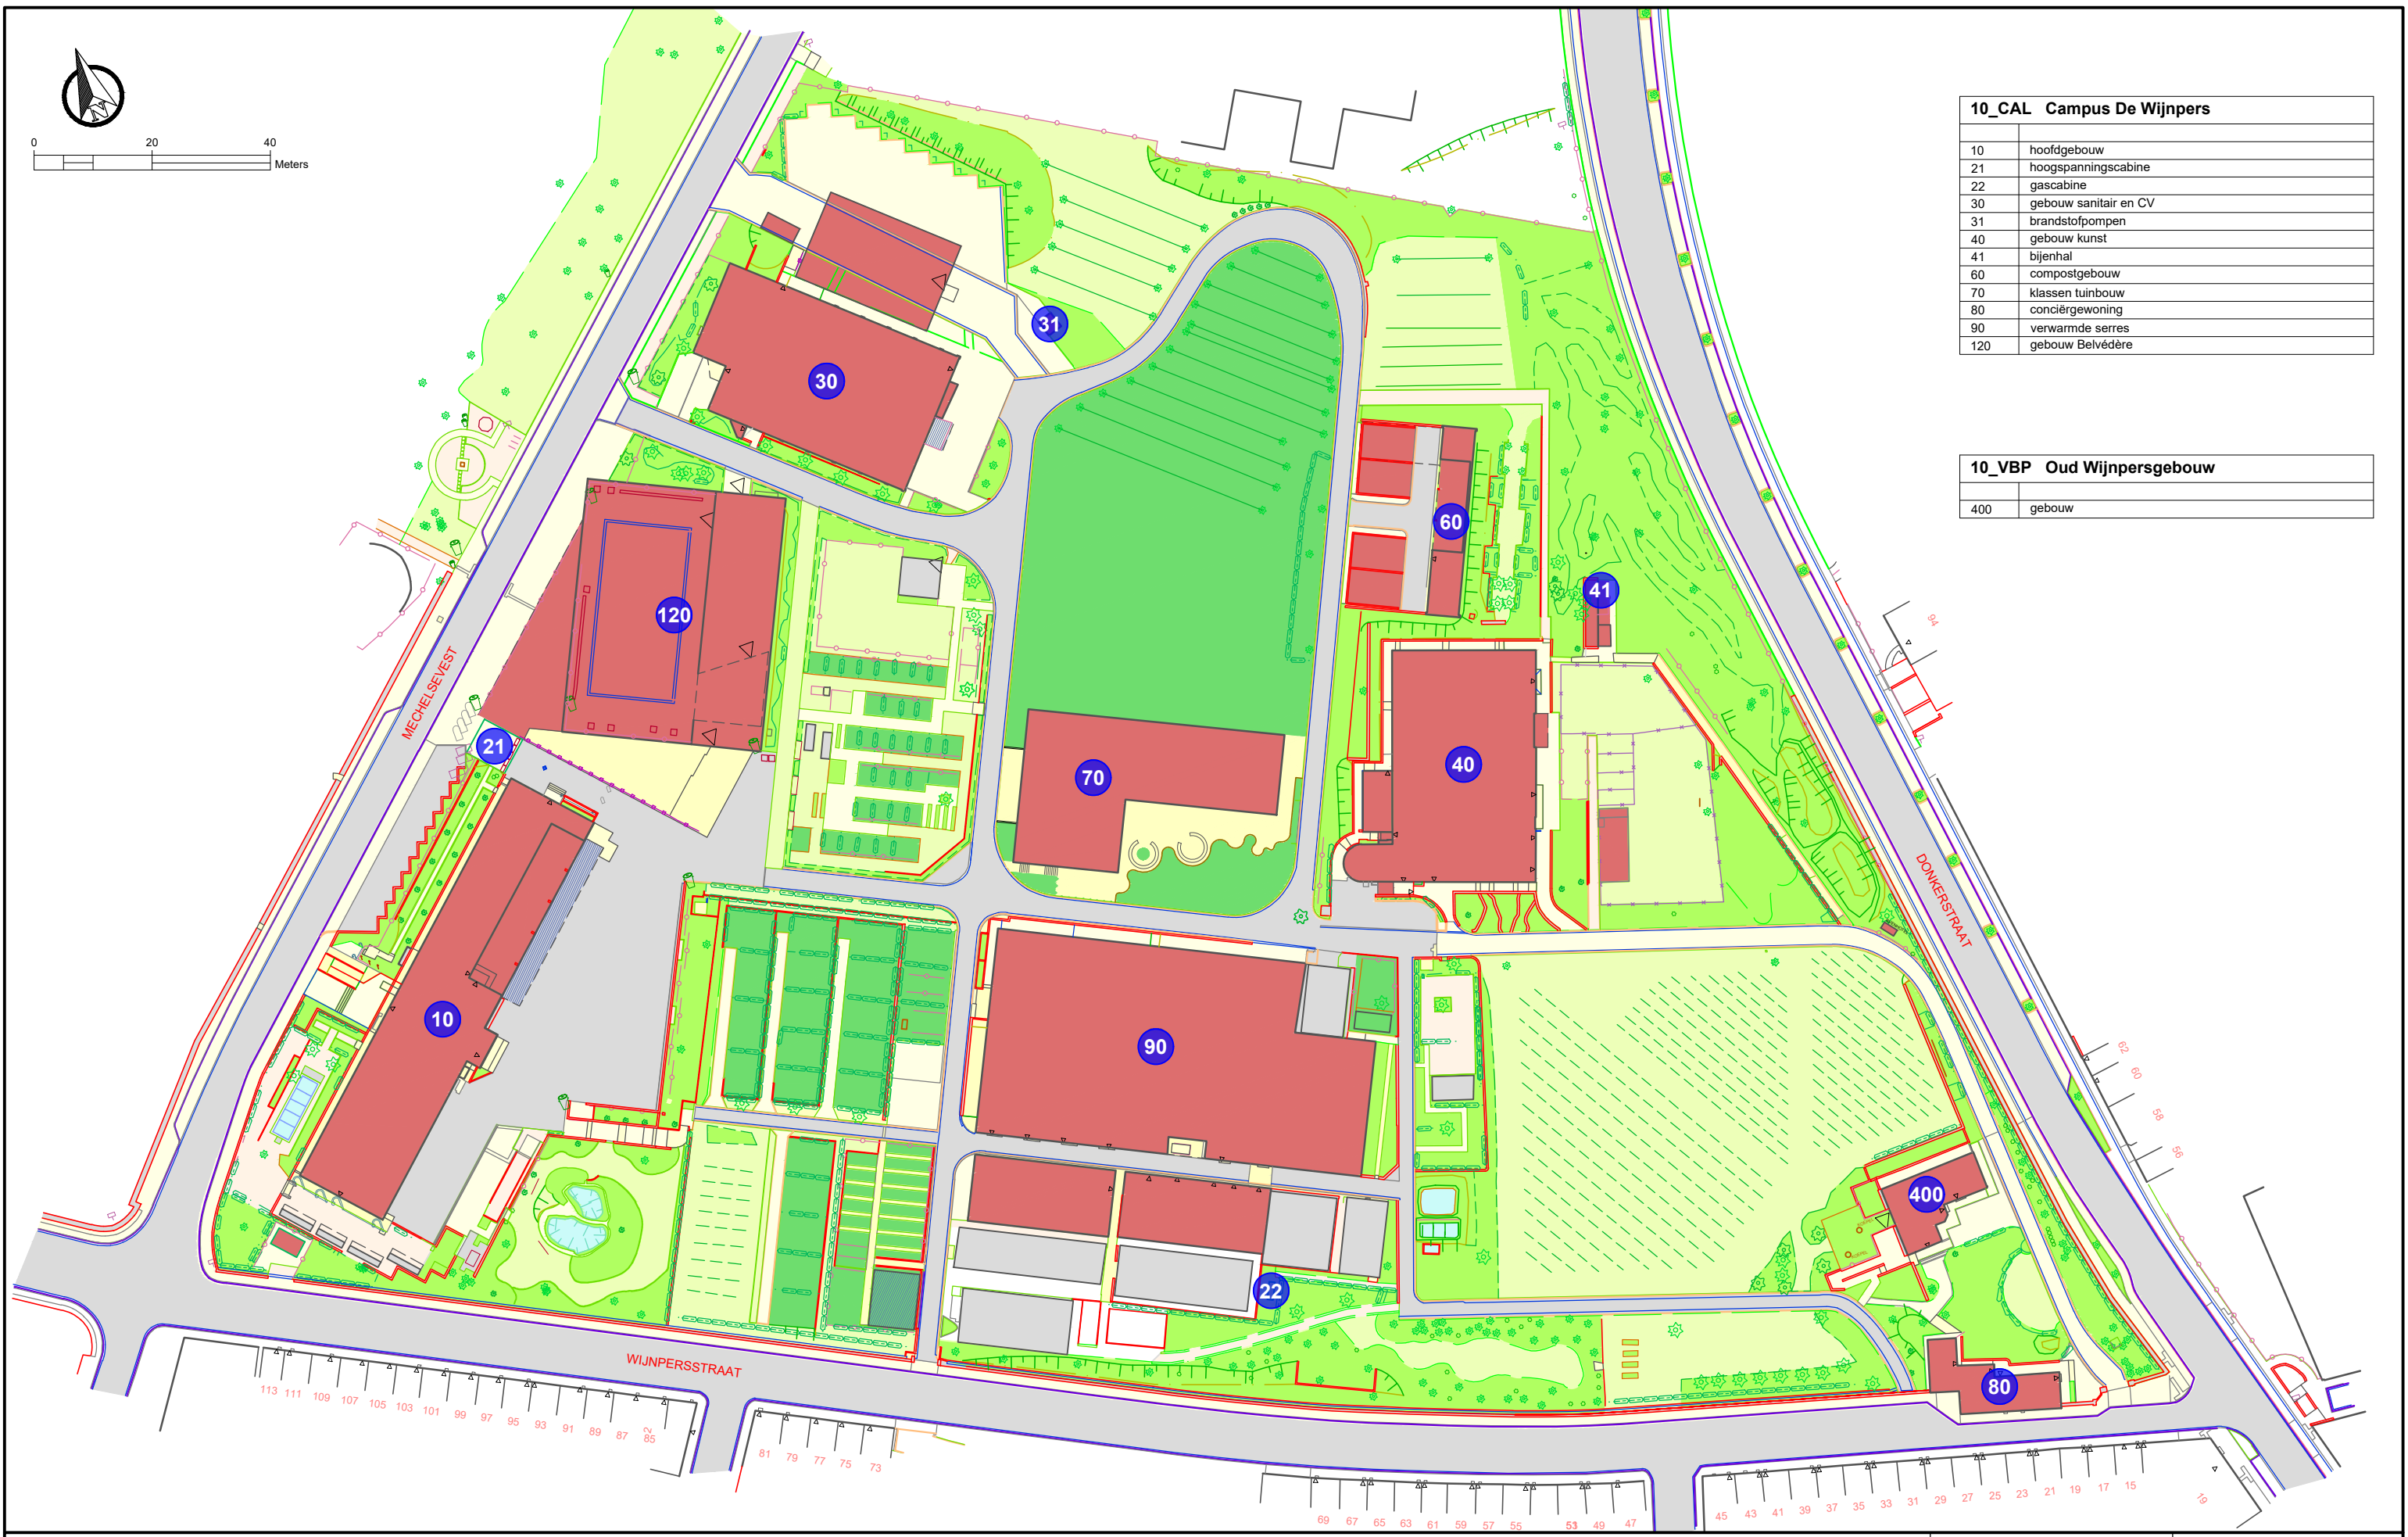

0 20 40
Meters

10_CAL Campus De Wijnpers	
10	hoofdgebouw
21	hoogspanningscabine
22	gascabine
30	gebouw sanitair en CV
31	brandstofpompen
40	gebouw kunst
41	bijenhals
60	compostgebouw
70	klassen tuinbouw
80	conciërgewoning
90	verwarmde serres
120	gebouw Belvédère

10_VBP Oud Wijnpersgebouw	
400	gebouw

Campus De Wijnpers, Mechelsevest 72, 3000 Leuven

PLAN CAMPUS

Overzichtsplan

Plannummer: 022/TK/0179
 Datum: 22/08/2022
 Laatste wijziging:
 Schaal: 1:1000 (A3)